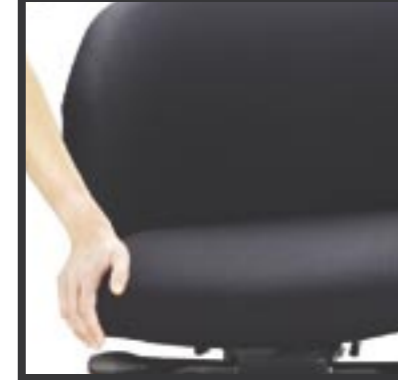

Die Rückenlehne ist ganz einfach höhenverstellbar und kann somit perfekt auf die jeweilige Körpergröße angepasst werden.

Das Lounge-Drehsessel-Programm

- > mit niedriger Rückenlehne, die den Lounge-Effekt noch verstärkt
- > funktioniert ganz ohne Armlehnen – zum Lümmeln und Abstützen
- > Extrabreite Sitzfläche mit patentierter ERGO-TOP®-Technologie
- > wahlweise auch mit Gleitern und Rückholspindel erhältlich
- > EXTRA für Konferenzen & Co: Der Comfort-Freischwinger

Modell: DG 6750 
 DG 6760
 Ausführung mit Gleitern

Modell: DG 6200

Modell: DG 6300

Beeindruckende Schlichtheit

Schlicht im Design – und trotzdem herausragend in jedem Büro, Konferenz- oder Seminarraum:
 Der Lounge-Drehsessel, der Design- und Ergonomie-Ansprüchen mehr als gerecht wird.

Hoch, höher, am höchsten: Chefsessel mit Lounge-Effekt

Modell: DG 6950 
DG 6960

Fragen Sie uns nach individueller Ausstattung!

Alle Stühle sind in Bezügen aus hochwertigem Leder, modernem Strick oder robuster Mikrofaser Comfort by Gabriel® möglich, farblich passend zu Ihrer Corporate Identity und Einrichtung.

Der Chiefsessel mit Kopfstütze.

- > Kopfteil ideal für spezielle Denkerpositionen
- > Extrabreite Sitzfläche mit patentierter ERGO-TOP®-Technologie – auch für große Personen bestens geeignet.

Modell: DG 6750
DG 6760