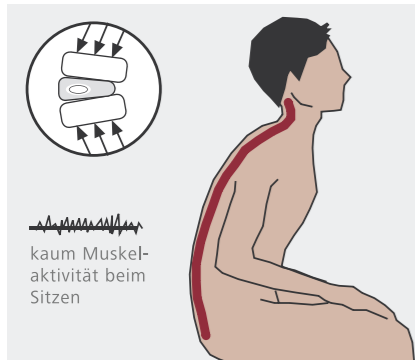

Der Chiefsessel mit Kopfstütze.

- > Kopfteil ideal für spezielle Denkerpositionen
- > Extrabreite Sitzfläche mit patentierter ERGO-TOP®-Technologie – auch für große Personen bestens geeignet.

Modell: DG 6750
DG 6760

ERGO-TOP ist jederzeit abstellbar durch einen speziellen Feststell-Hebel (optional)

Normale Sitzhaltung auf guten, aber konventionellen Bürodrehstühlen (ohne Kontakt zur Rückenlehne):

Ein Rundrücken bildet sich, eine Muskelaktivität findet kaum statt, die Bandscheiben verhärten. Rückenleiden sind so vorprogrammiert.

Die Evolution des Bewegten Sitzens

Ergonomische Sitzhaltung mit ERGO TOP: Das Becken kippt automatisch nach vorne, die Haltung bleibt aufrecht - auch ohne Kontakt zur Lehne.

Allseits bewegliche Sitzfläche: Die Bandscheiben bleiben elastisch, werden durch die leichte Bewegung ständig mit Nährstoffen versorgt.