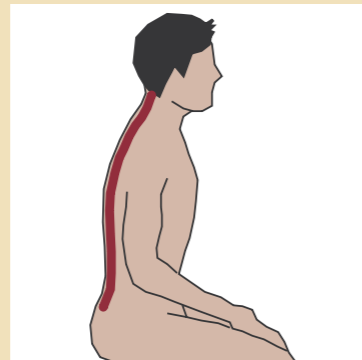

Der Chiefsessel mit Kopfstütze.

- > Kopfteil ideal für spezielle Denkerpositionen
- > Extrabreite Sitzfläche mit patentierter ERGO-TOP®-Technologie – auch für große Personen bestens geeignet.

Modell: DG 6750
DG 6760

ERGO-TOP ist jederzeit abstellbar durch einen speziellen Feststell-Hebel (optional)

Normale Sitzhaltung auf guten, aber konventionellen Bürodrehstühlen (ohne Kontakt zur Rückenlehne):

Ein Rundrücken bildet sich, eine Muskelaktivität findet kaum statt, die Bandscheiben verhärten. Rückenleiden sind so vorprogrammiert.

Die Evolution des Bewegten Sitzens

Ergonomische Sitzhaltung mit ERGO TOP: Das Becken kippt automatisch nach vorne, die Haltung bleibt aufrecht - auch ohne Kontakt zur Lehne.

Allseits bewegliche Sitzfläche: Die Bandscheiben bleiben elastisch, werden durch die leichte Bewegung ständig mit Nährstoffen versorgt.