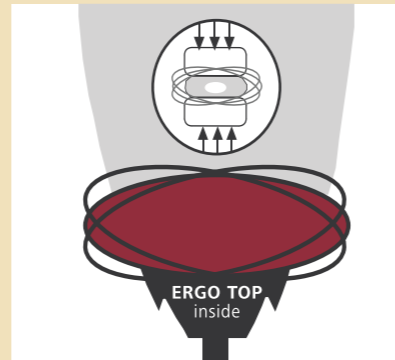

ERGO-TOP ist jederzeit abstellbar durch einen speziellen Feststell-Hebel (optional)

Normale Sitzhaltung auf guten, aber konventionellen Bürodrehstühlen (ohne Kontakt zur Rückenlehne):

Ein Rundrücken bildet sich, eine Muskelaktivität findet kaum statt, die Bandscheiben verhärten. Rückenleiden sind so vorprogrammiert.

Die Evolution des Bewegten Sitzens

Ergonomische Sitzhaltung mit ERGO TOP: Das Becken kippt automatisch nach vorne, die Haltung bleibt aufrecht - auch ohne Kontakt zur Lehne.

Allseits bewegliche Sitzfläche: Die Bandscheiben bleiben elastisch, werden durch die leichte Bewegung ständig mit Nährstoffen versorgt.

Das Ergebnis mit ERGO TOP: Ein starker gut trainierter Rücken ohne Schmerzen.

Die Ausstattung für alle Stühle

- **Höhenverstellbare Vollpolster-Rückenlehne** zum Verändern der Lordosenstütze nach Ihren Bedürfnissen - in 7 Stufen um 7 cm
- Einstellung der **Synchron-Mechanik** auf das Körpergewicht des Benutzers
- **Schiebesitz** für individuelle Einstellung der Oberschenkelauflage
- **Doppel-Laufrollen** ø 65 mm für alle Bodenbeläge geeignet
- **Bezugstoffe nicht verklebt** - reduziert das Schwitzen durch bessere Luftzirkulation
- Sitz- und Rückenlehnenfarbe frei **kombinierbar**